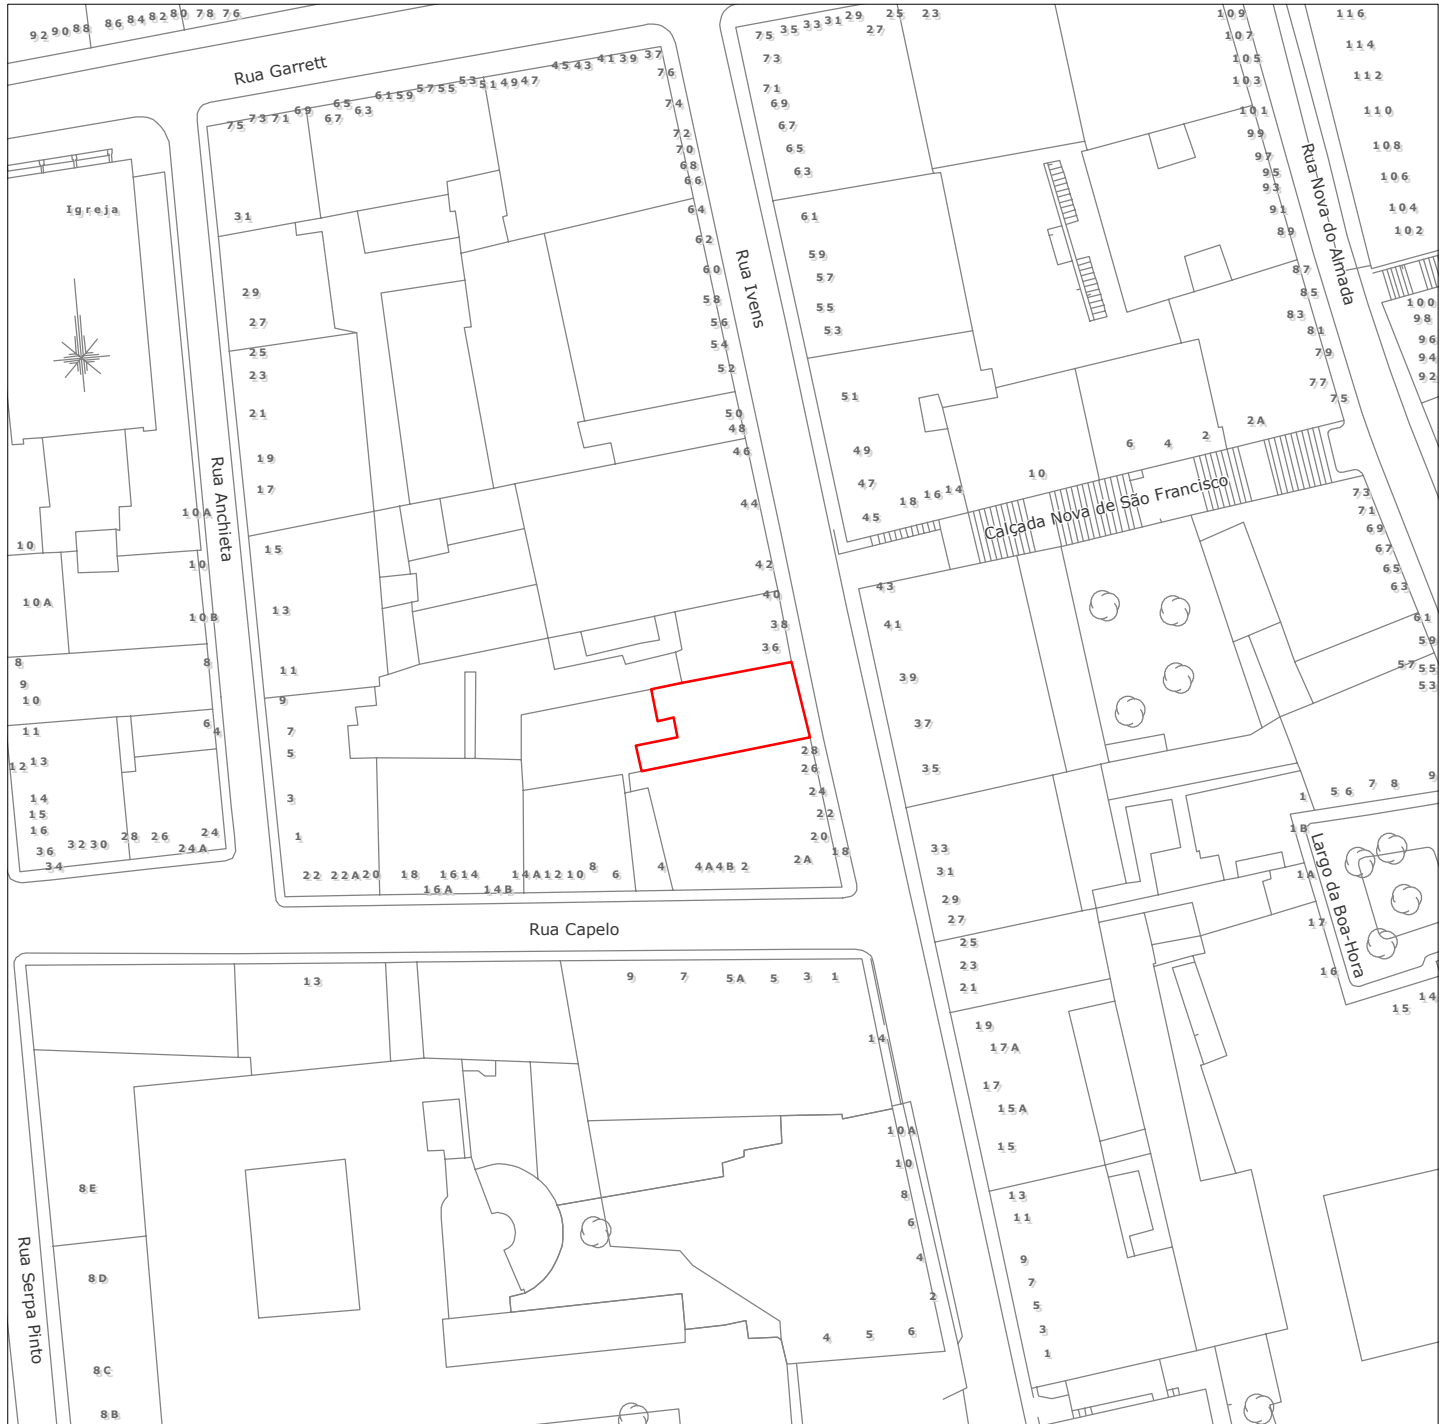

Planta de Localização *

Requerente: METROPOLITANO DE LISBOA

Morada: Rua Ivens, 30-34

Fracção:

Freguesia: Santa Maria Maior

Escala 1:1000

Data de Emissão: 08-01-2015

Número: 847-2015

Projeção Hayford - Gauss, Datum 73, Elipsóide Internacional

* Validade de um mês a partir da data de emissão