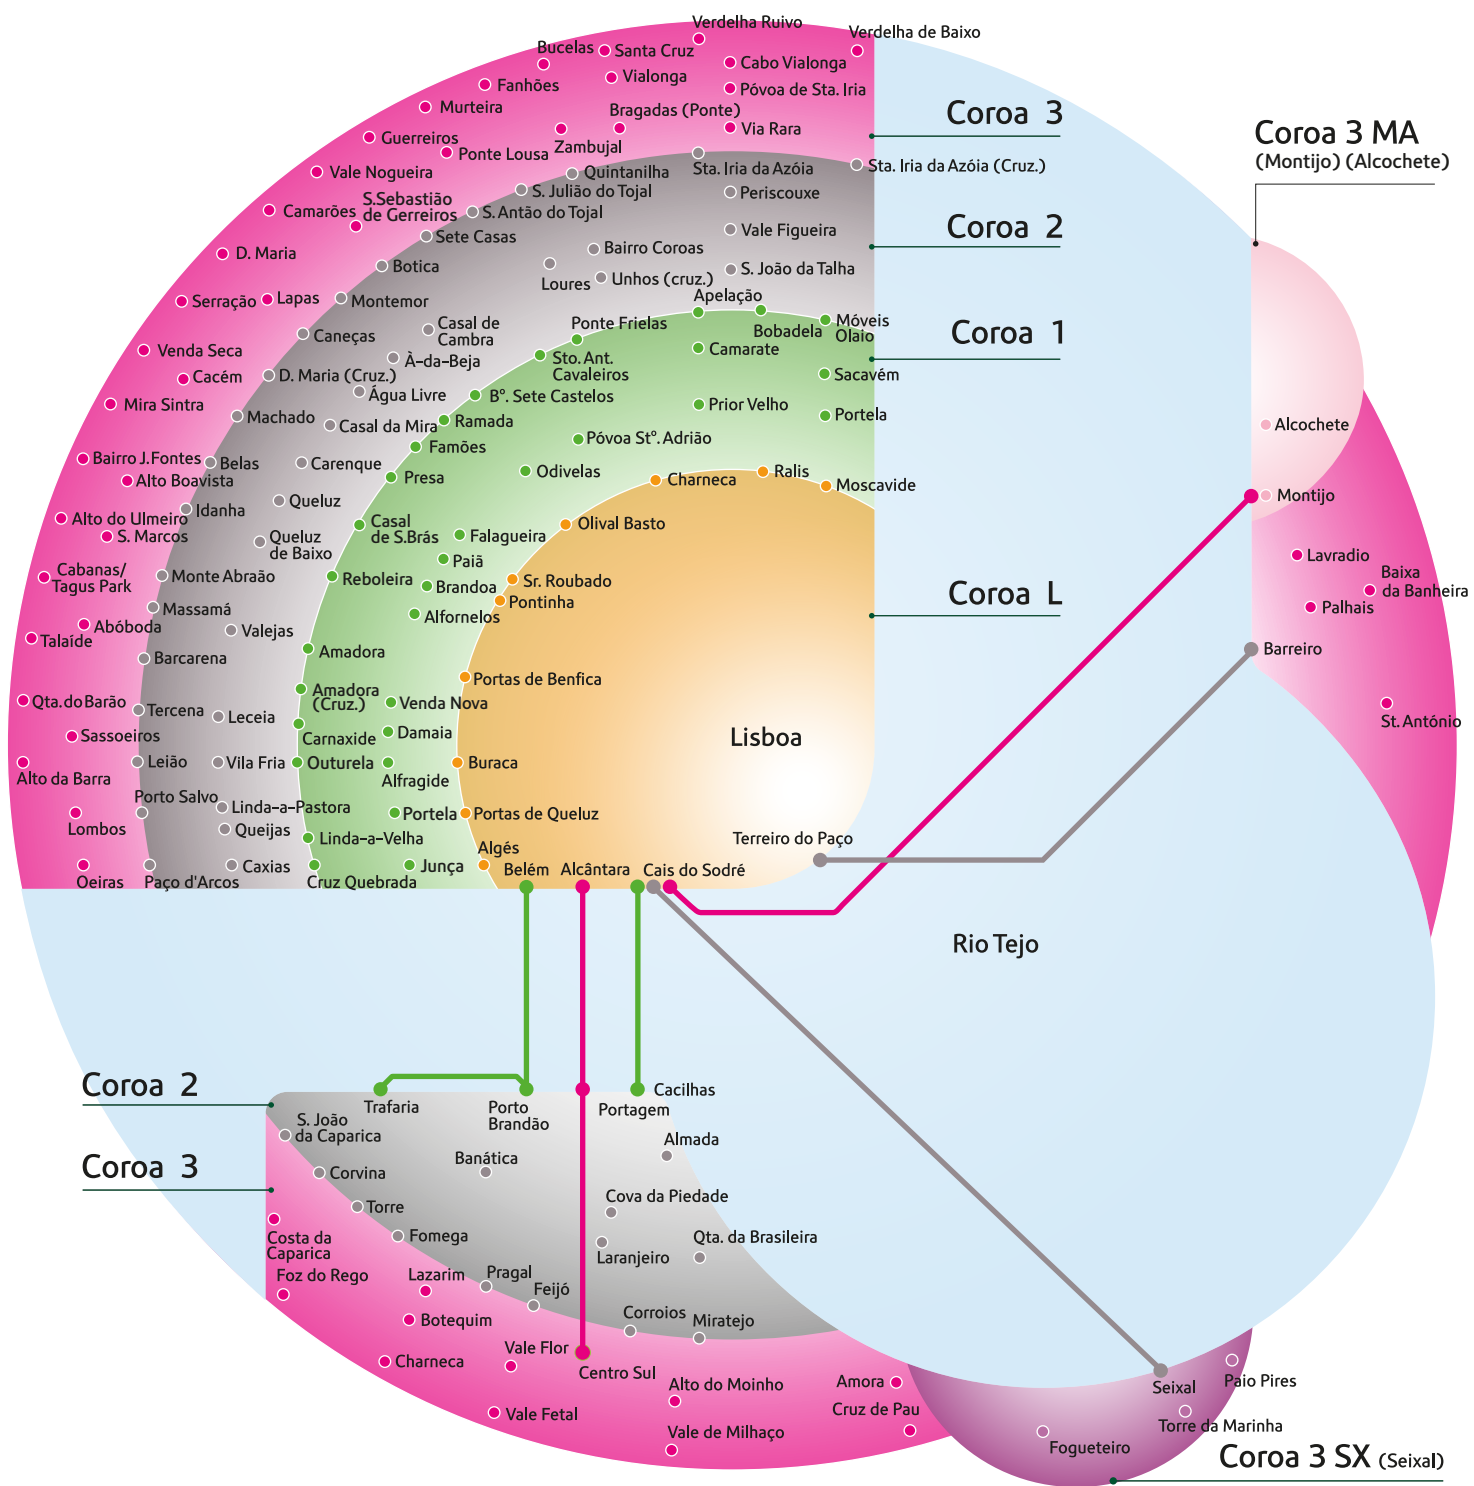

Coroas do sistema de passes da região de Lisboa

- Coroa L
- Coroa 1
- Coroa 2
- Coroa 3
- Coroa 3 MA (Montijo) (Alcochete)
- Coroa 3 SX (Seixal)