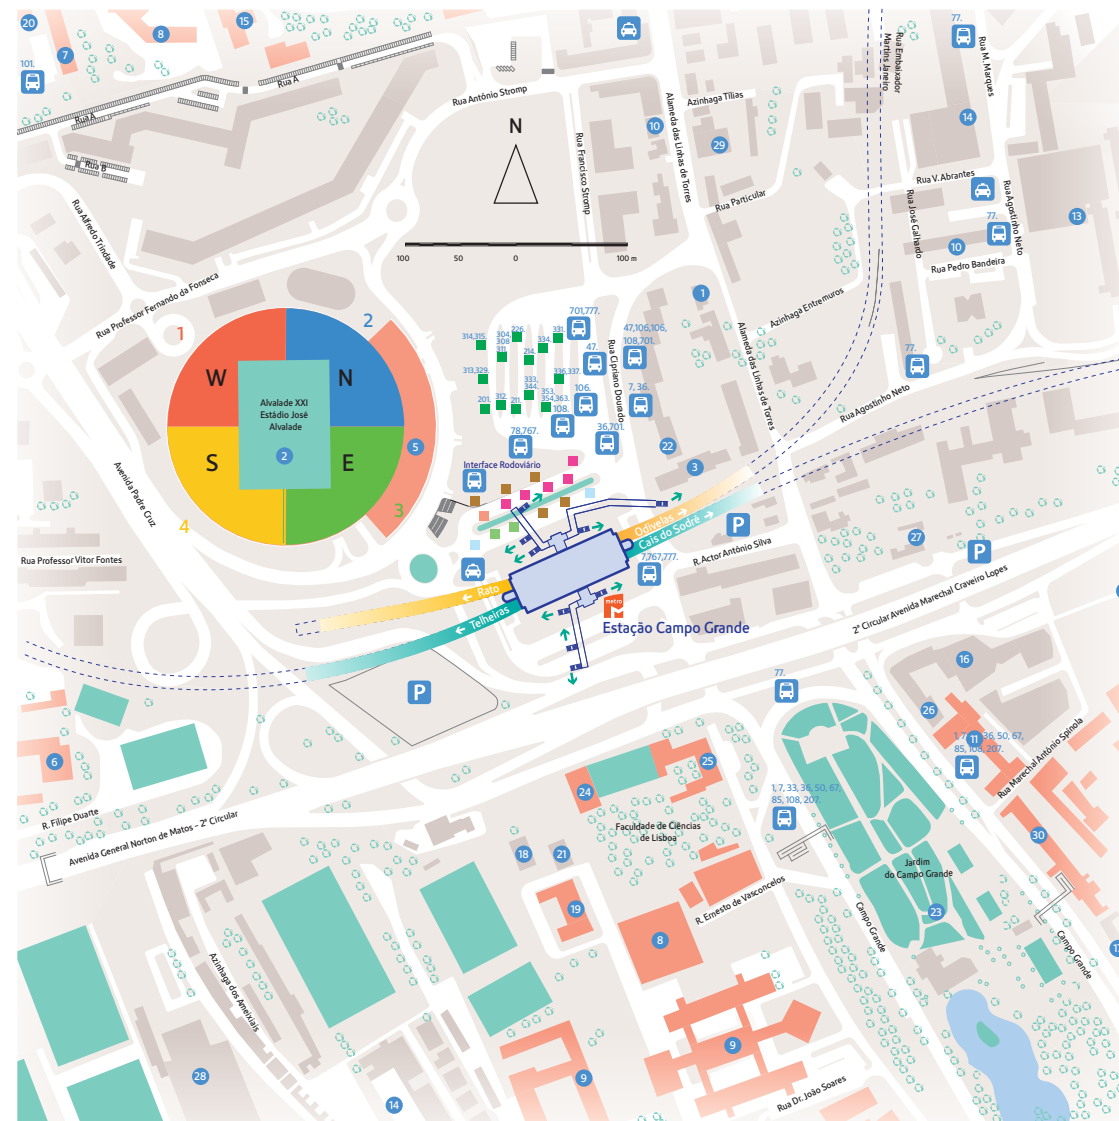

Estação Campo Grande

Informações úteis

1	Academia Musical	D 2
2	Alvalade XXI – Estádio	B 2
3	Cambridge School	C 3
4	Casa de Beneficência de S. Vicente de Paulo	D 3
5	Cinemas Lusomundo – Alvaláxia	E 3
6	Escola Alemã de Lisboa	A 4
7	Escola Nacional de Saúde Pública	A 1
8	Faculdade de Ciências Médicas	A 1
9	Faculdade de Ciências de Lisboa	C 5 / D 5
10	Farmácias	C 1 / E 2
11	Fundação Cidade de Lisboa	E 4
12	Fundo M.A.I.S.– I.P.S.S. Ins. Part. de Solid. Social	E 1
13	Galerias Lambert	E 1
14	Hipódromo do Campo Grande	B 5
15	Hospital Pulido Valente	B 1
16	Hotel	E 4
17	Igreja de Santa Clara	E 5
18	Instituto de Biofísica e Eng. Biomédica	C 4
19	Instituto de Ciência Aplicada e Tecnologia	C 5
20	Instituto Dr. Ricardo Jorge	A 1
21	Instituto de Oceanografia	C 4
22	Instituto Nac. de Interv. e Garantia Agrícola	C 2
23	Jardim do Campo Grande	
24	Junta de Freguesia do Campo Grande	C 4
25	Museu da Cidade	D 4
26	Museu Rafael Bordalo Pinheiro	E 4
27	Obra Social Paulo VI – Irmãs Doroteias	E 3
28	Piscinas – Estádio Universitário	A 5
29	RTP- Estúdios	D 1
30	Univer. Lusófona de Humanidade e Tecnologia	E 4

Mapa da área local

Símbolos

-  Estação do metro
-  Saída da estação
-  Entrada da estação
-  Autocarro
-  Comboio
-  Eléctrico
-  Elevador
-  Elevador de acesso à estação
-  Mobilidade reduzida
-  Parque de estacionamento
-  Táxi

1

2

3

4

5