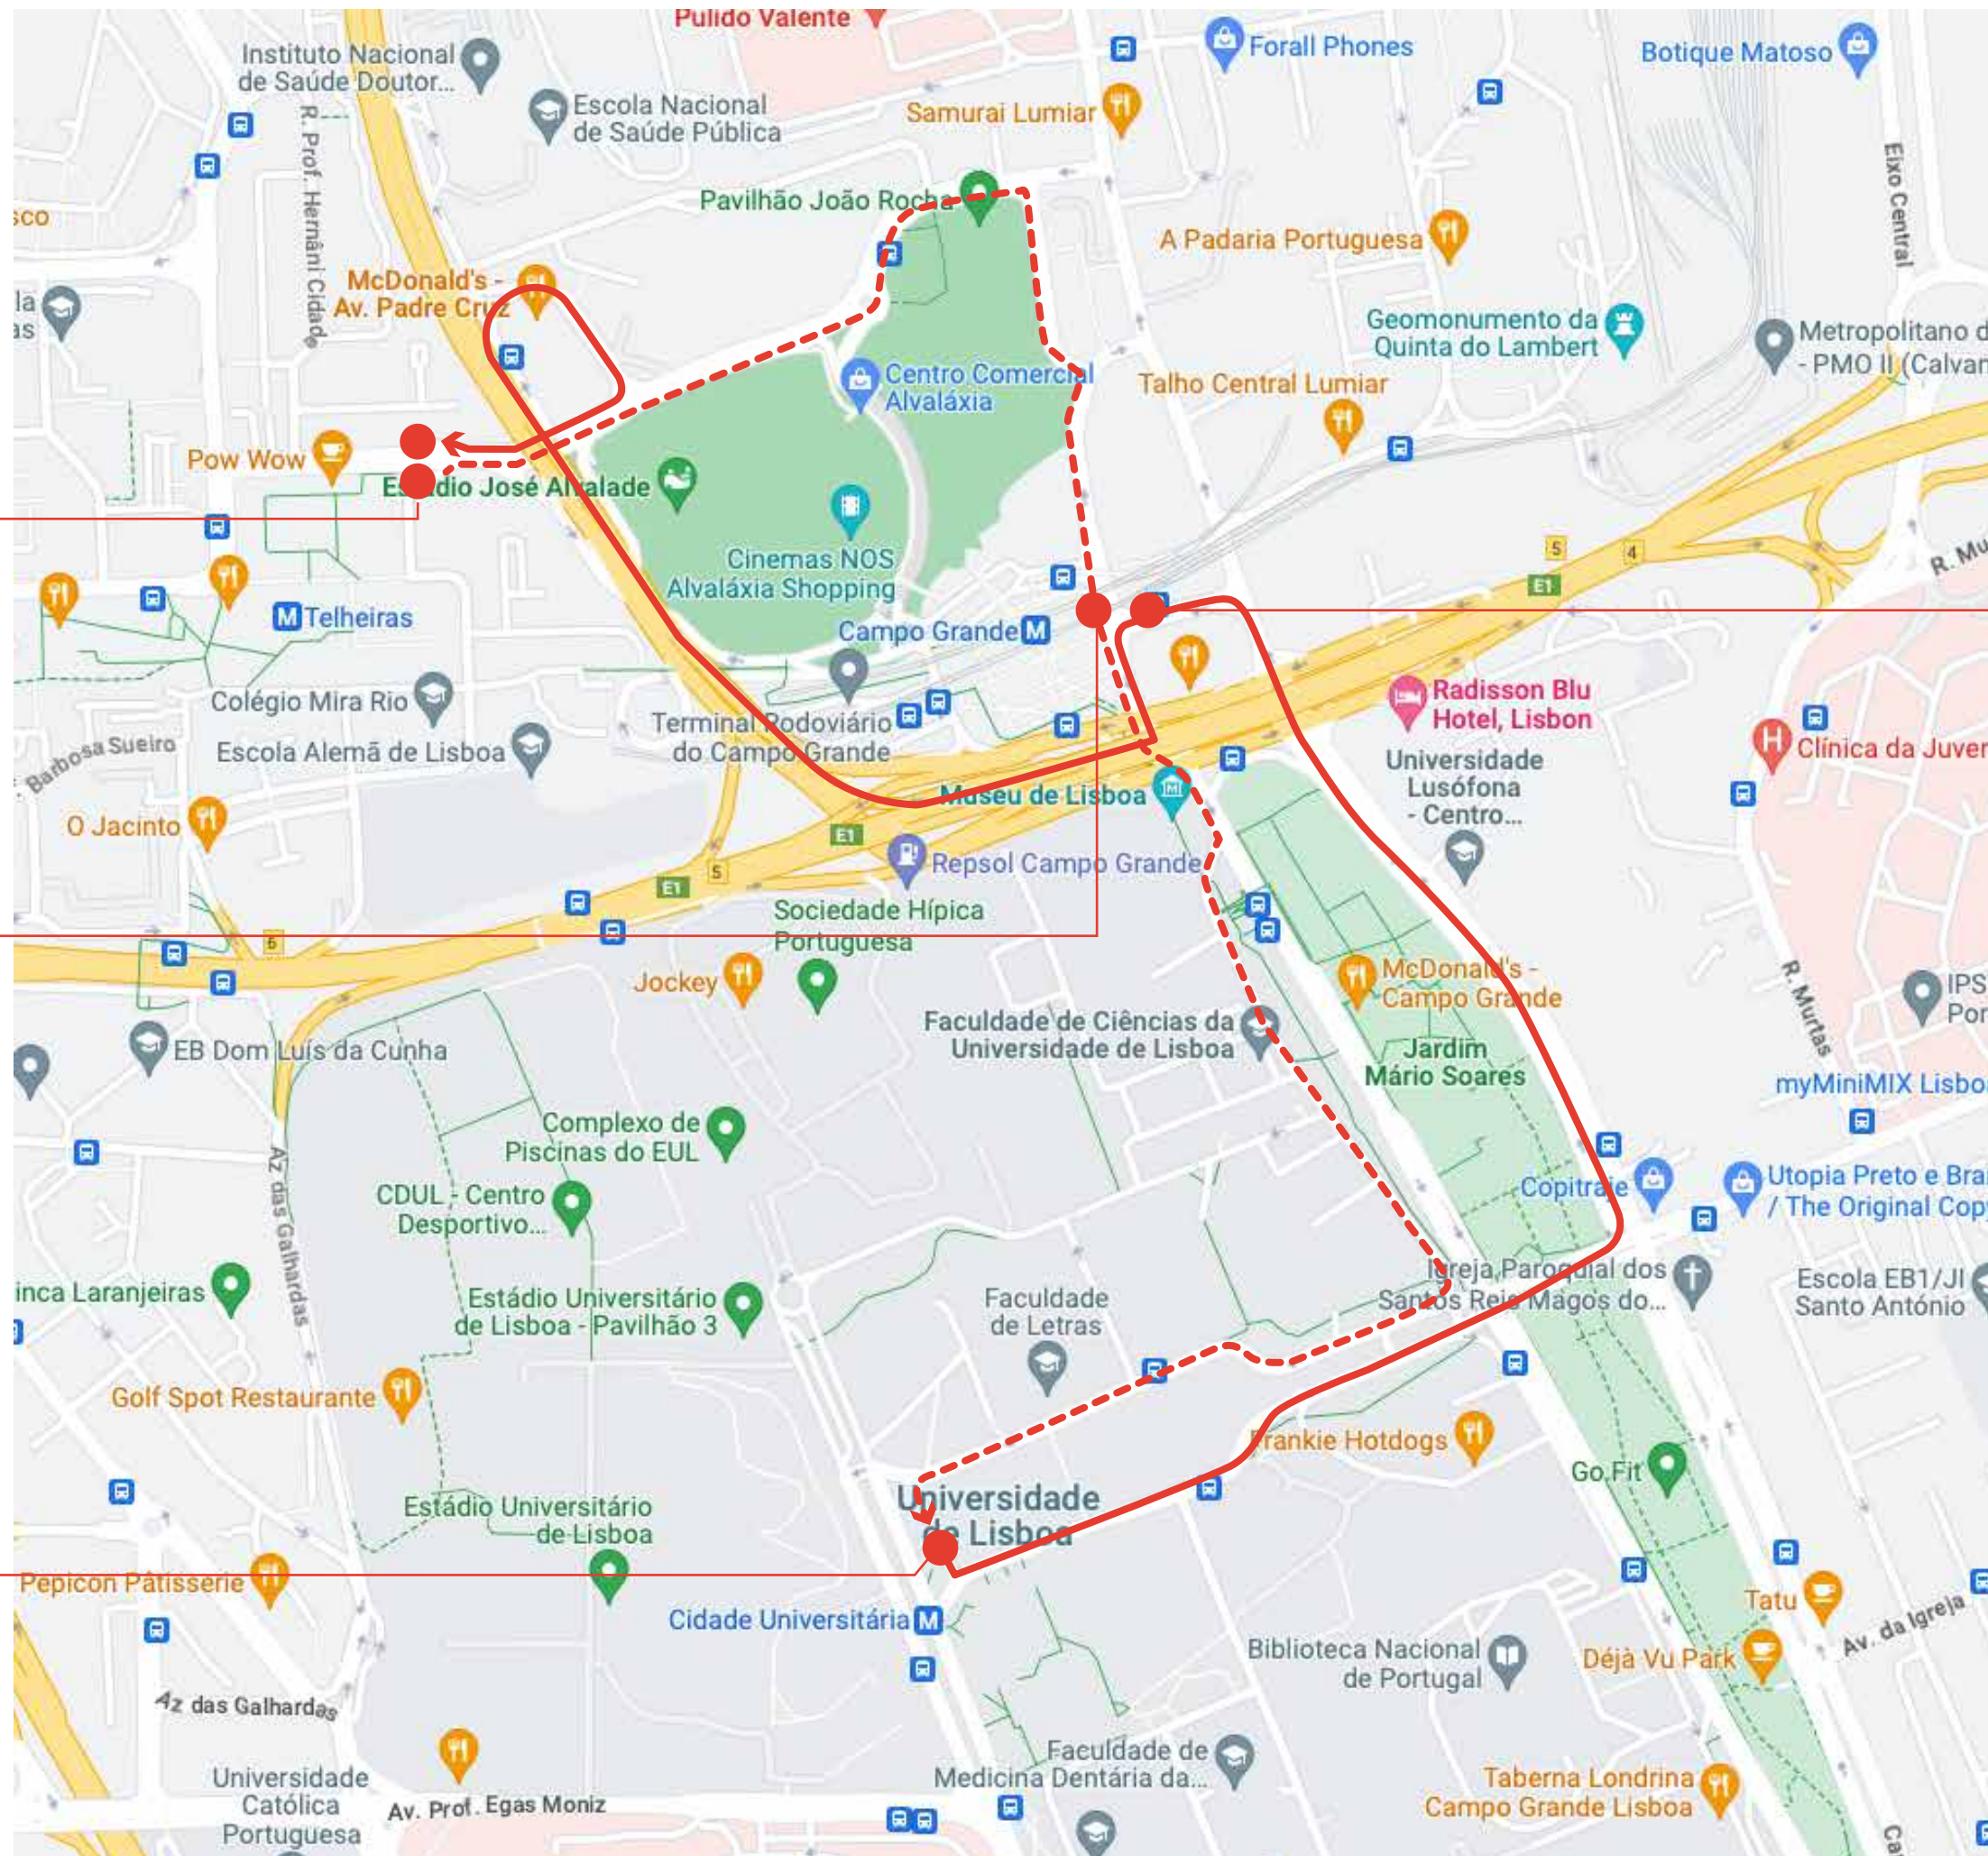

metro
 Serviço especial
 "vai e vem"
 Telheiras
 Campo Grande
 C. Universitária

metro
 Serviço especial
 "vai e vem"
 Campo Grande
 C. Universitária

metro
 Serviço especial
 "vai e vem"
 C. Universitária
 Campo Grande
 Telheiras

metro
 Serviço especial
 "vai e vem"
 Campo Grande
 Telheiras

→ Circuito TE | CG | CU
 - - - - -> Circuito CU | CG | TE