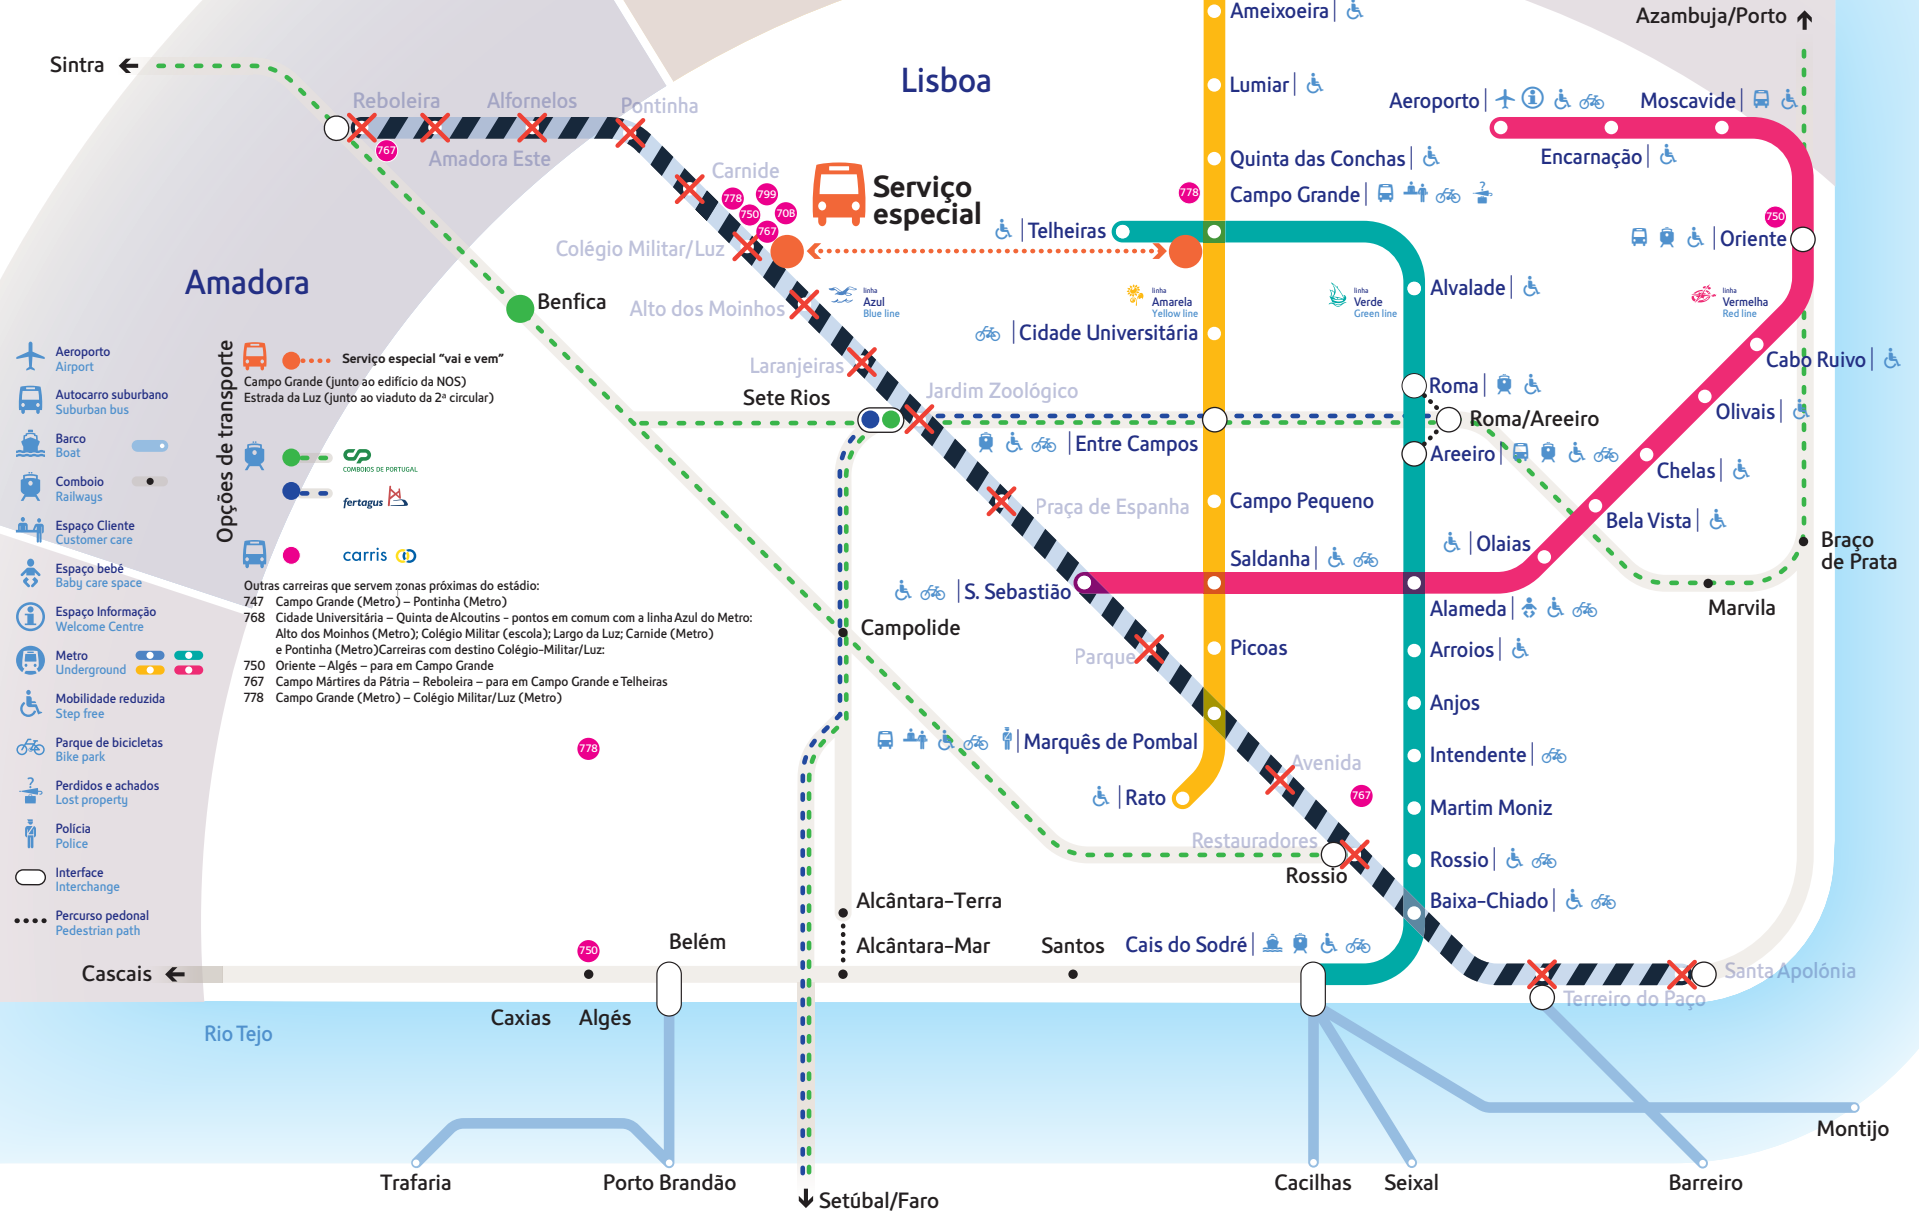

Metropolitano de Lisboa

- Opções de transporte**
- Serviço especial "vai e vem"
Campo Grande (junto ao edifício da NOS)
Estrada da Luz (junto ao viaduto da 2ª circular)
 - CP
COMARCOSS DE PORTUGAL
 - fertagus
 - carris
- Outras carreiras que servem zonas próximas do estádio:**
- 747 Campo Grande (Metro) – Pontinha (Metro)
 - 768 Cidade Universitária – Quinta de Alcoutins – pontos em comum com a linha Azul do Metro; Alto dos Moinhos (Metro); Colégio Militar (escola); Largo da Luz; Carnide (Metro) e Pontinha (Metro) Carreiras com destino Colégio-Militar/Luz
 - 750 Oriente – Algés – para em Campo Grande
 - 767 Campo Mártires da Pátria – Reboleira – para em Campo Grande e Telheiras
 - 778 Campo Grande (Metro) – Colégio Militar/Luz (Metro)
- Opções de transporte adicionais:**
- Aeroporto Airport
 - Autocarro suburbano Suburban bus
 - Barco Boat
 - Comboio Railways
 - Espaço Cliente Customer care
 - Espaço bebé Baby care space
 - Espaço Informação Welcome Centre
 - Metro Underground
 - Mobilidade reduzida Step free
 - Parque de bicicletas Bike park
 - Perdidos e achados Lost property
 - Polícia Police
 - Interface Interchange
 - Percurso pedonal Pedestrian path