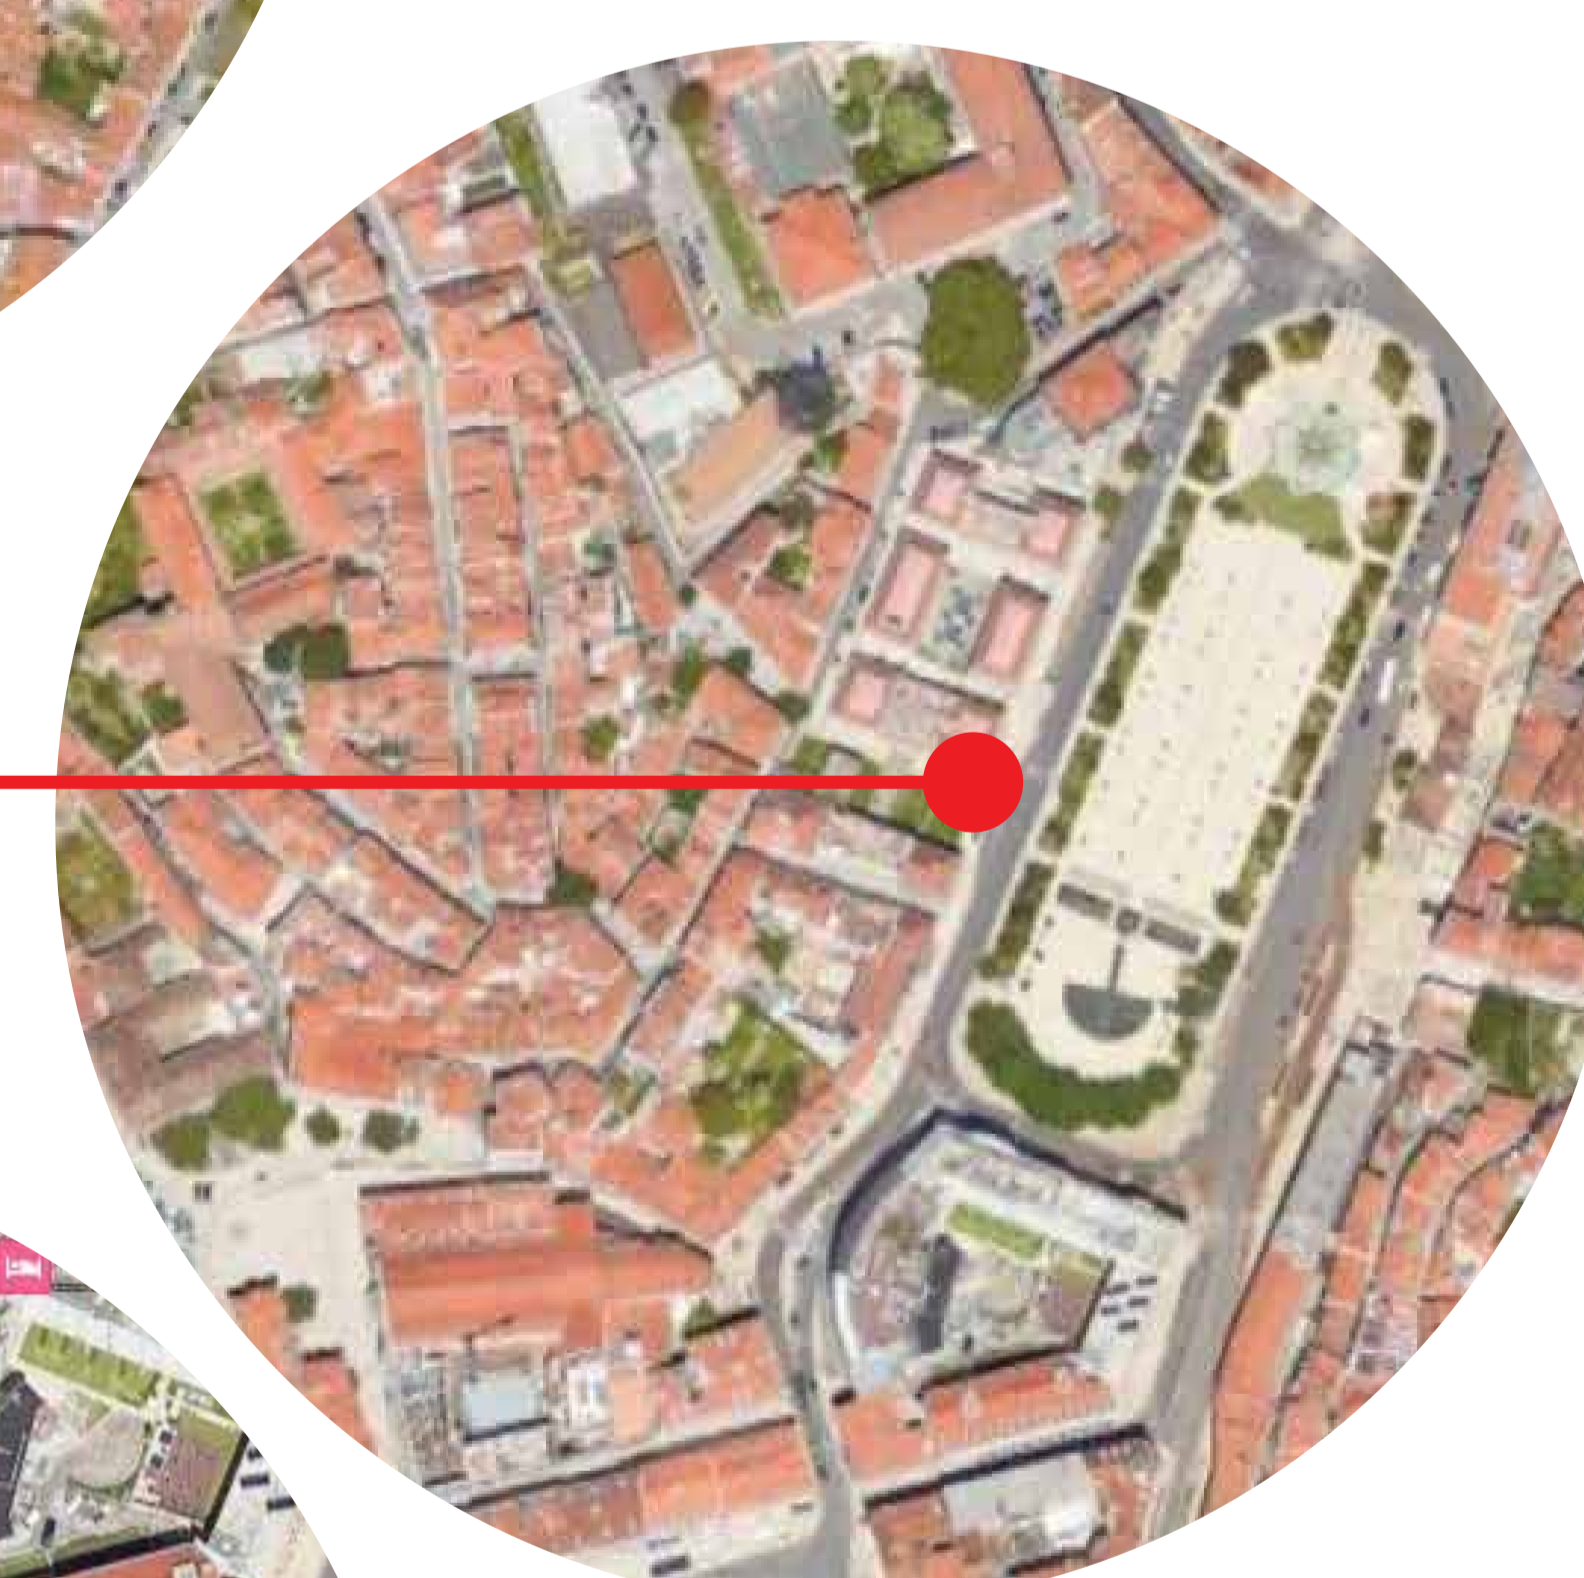

linha
Verde
Green line

Odivelas
Rato

Telheiras

R. Prof. Francisco Gentil
(junto ao Minipreço)

Campo Grande

R. Cipriano Dourado
(paragens Carris junto à Farmácia Holon)

Alvalade

Av. de Roma
(paragens Carris junto
ao n.º 103)

Roma

Av. de Roma
(paragens Carris junto à Farmácia Belo)

Areeiro

Av. João XXI
(paragens Carris junto ao n.º3)

S. Sebastião
Aeroporto

Alameda

Av. Almirante Reis
(paragens Carris da Alameda)

Arroios

Av. Almirante Reis
(paragens Carris
junto ao n.º137)

Anjos

Av. Almirante Reis
(paragens Carris junto ao n.º 61)

Intendente

Av. Almirante Reis
(paragens Carris junto
ao n.º 23)

Martim Moniz

Pç. Martim Moniz
(paragens Carris junto
ao Supermercado Amanhecer)

Rossio

Pç. da Figueira
(paragens Carris junto
à Casa das Bifanas)

Reboleira
Sta Apolónia

Baixa-Chiado

R. Áurea
(paragens Carris junto ao Hotel 7)

C. do Sodré

Jardim de Roque Gameiro
(paragens Aerobus)

linha
Verde
Green line