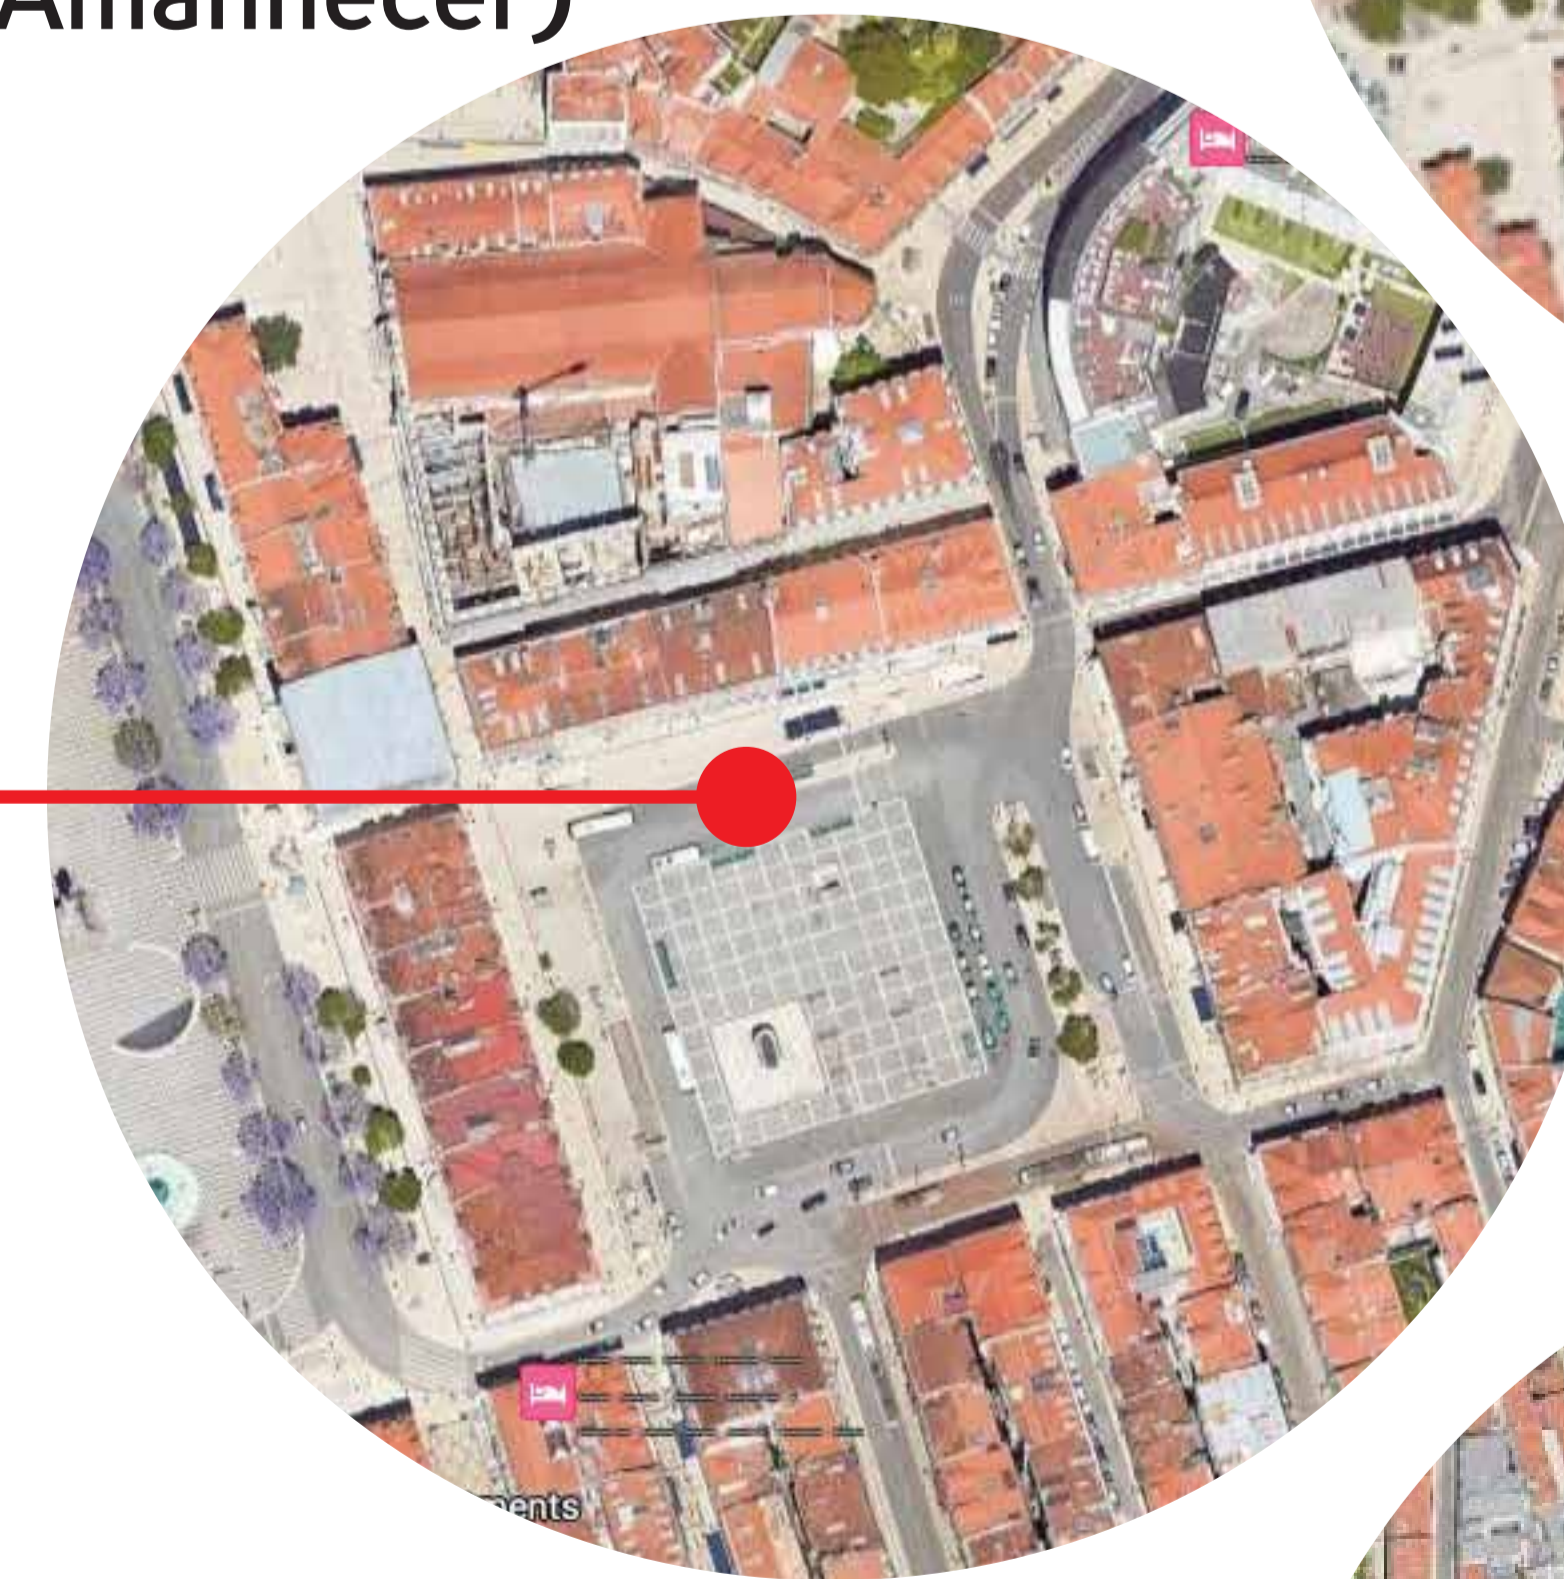

linha
Verde
Green line

Odivelas
Rato

Telheiras

R. Prof. Francisco Gentil
(junto ao Minipreço)

Campo Grande

R. Cipriano Dourado
(paragens Carris junto à Farmácia Holon)

Alvalade

Av. de Roma
(paragens Carris junto
ao n.º 103)

Roma

Av. de Roma
(paragens Carris junto à Farmácia Belo)

Areeiro

Av. João XXI
(paragens Carris junto ao n.º3)

S. Sebastião
Aeroporto

Alameda

Av. Almirante Reis
(paragens Carris da Alameda)

Arroios

Av. Almirante Reis
(paragens Carris
junto ao n.º137)

Anjos

Av. Almirante Reis
(paragens Carris junto ao n.º 61)

Intendente

Av. Almirante Reis
(paragens Carris junto
ao n.º 23)

Martim Moniz

Pç. Martim Moniz
(paragens Carris junto
ao Supermercado Amanhecer)

Rossio

Pç. da Figueira
(paragens Carris junto
à Casa das Bifanas)

Reboleira
Sta Apolónia

Baixa-Chiado

R. Áurea
(paragens Carris junto ao Hotel 7)

C. do Sodré

Jardim de Roque Gameiro
(paragens Aerobus)

linha
Verde
Green line