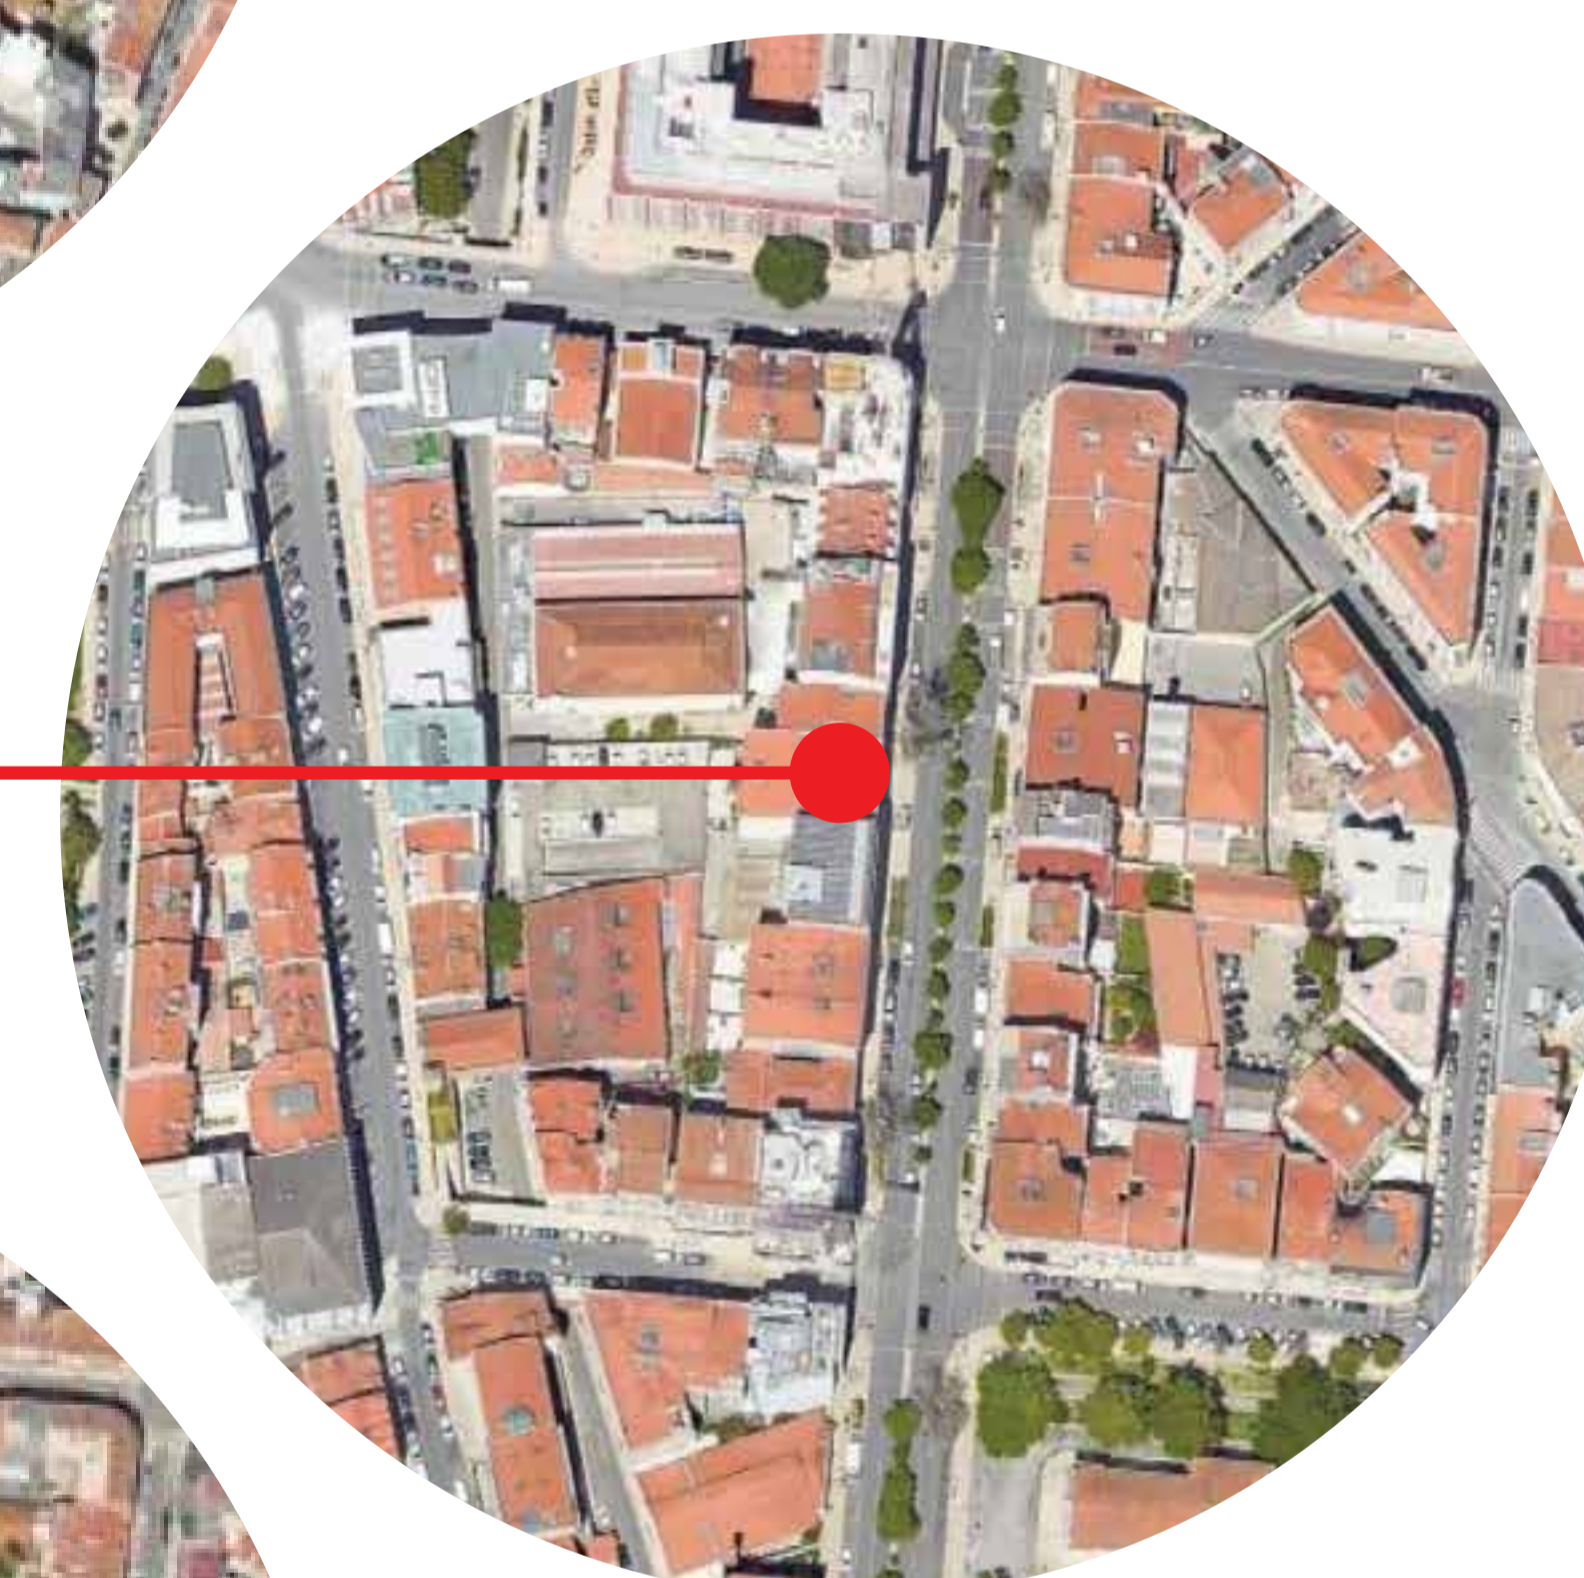

linha
Verde
Green line

Odivelas
Rato

Telheiras

R. Prof. Francisco Gentil
(junto ao Minipreço)

Campo Grande

R. Cipriano Dourado
(paragens Carris junto à Farmácia Holon)

Alvalade

Av. de Roma
(paragens Carris junto
ao n.º 103)

Roma

Av. de Roma
(paragens Carris junto à Farmácia Belo)

Areeiro

Av. João XXI
(paragens Carris junto ao n.º3)

S. Sebastião
Aeroporto

Alameda

Av. Almirante Reis
(paragens Carris da Alameda)

Arroios

Av. Almirante Reis
(paragens Carris
junto ao n.º137)

Anjos

Av. Almirante Reis
(paragens Carris junto ao n.º 61)

Intendente

Av. Almirante Reis
(paragens Carris junto
ao n.º 23)

Martim Moniz

Pç. Martim Moniz
(paragens Carris junto
ao Supermercado Amanhecer)

Alvalade

Av. de Roma
(paragens Carris junto
ao n.º 98)

Odivelas
Rato

Campo Grande

R. Cipriano Dourado
(paragens Carris)

Telheiras

R. Prof. Francisco Gentil
(junto ao Minipreço)